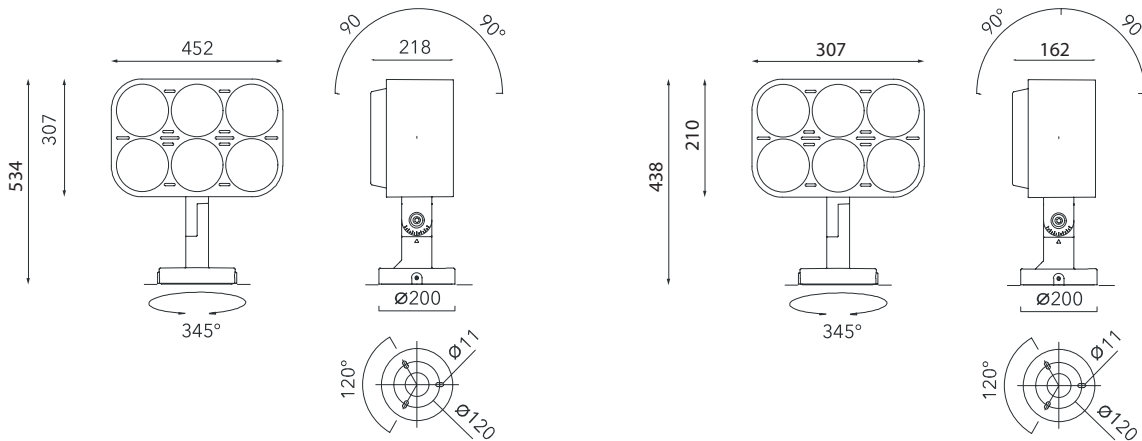

Reflector: high purity aluminum

Beam angle:

symmetric: 9°, 16°, 28°, 50°

asymmetric: 16x86°, 23x67°

Housing color: Black, White, Grey

IES protection classes: Class III (SELV)

Color temperature, K: 2700K - 6500K, RGBW

Control system: DMX-512, Switch On/Off, 1-10V, PWM

Input voltage, V: 220V

Ingress Protection Rating, IP: IP66

Color rendering index, CRI: 80

Operating temperature: -25°C ~ +45°C

Guaranteed lifetime, hours: >50 000h

Installation:

On/Off version come with 1 metre 3x1mm² diameter 6-8 mm power cable;

DMX dim/RGBW version come with 1.2 metre 3x1mm² diameter 6-8mm power cable and 1.2 metre 5x0.75 mm² diameter 7.5-9.5 mm signal cable.

Article	Name	Power, W	Dimensions, mm	Input voltage, V	Beam angles, degrees	Color temperature, K	Weight, kg
785090010	GARNET 6-ball 90W On/Off IP66	90W	307x438x162	220V	9°, 16°, 28°, 50°, 23°x67°	2700K-6500K	12kg
785090110	GARNET 6-ball 90W 0-10V IP66	90W	307x438x162	220V	9°, 16°, 28°, 50°, 23°x67°	2700K-6500K	12kg
785090512	GARNET 6-ball 90W DMX-512 IP66	90W	307x438x162	220V	9°, 16°, 28°, 50°, 23°x67°	2700K-6500K	12kg
785120512	GARNET 6-ball 120W RGBW DMX-512 IP66	120W	307x438x162	220V	9°, 16°, 28°, 50°, 23°x67°	RGBW	12kg
785225010	GARNET 6-ball 225W On/Off IP66	225W	452x534x218	220V	9°, 16°, 28°, 50°, 16°x86°	2700K-6500K	24kg
785225110	GARNET 6-ball 225W 0-10V IP66	225W	452x534x218	220V	9°, 16°, 28°, 50°, 16°x86°	2700K-6500K	24kg
785225512	GARNET 6-ball 225W DMX-512 IP66	225W	452x534x218	220V	9°, 16°, 28°, 50°, 16°x86°	2700K-6500K	24kg
785225512	GARNET 6-ball 230W RGBW DMX-512 IP66	230W	452x534x218	220V	9°, 16°, 28°, 50°, 16°x86°	RGBW	24kg