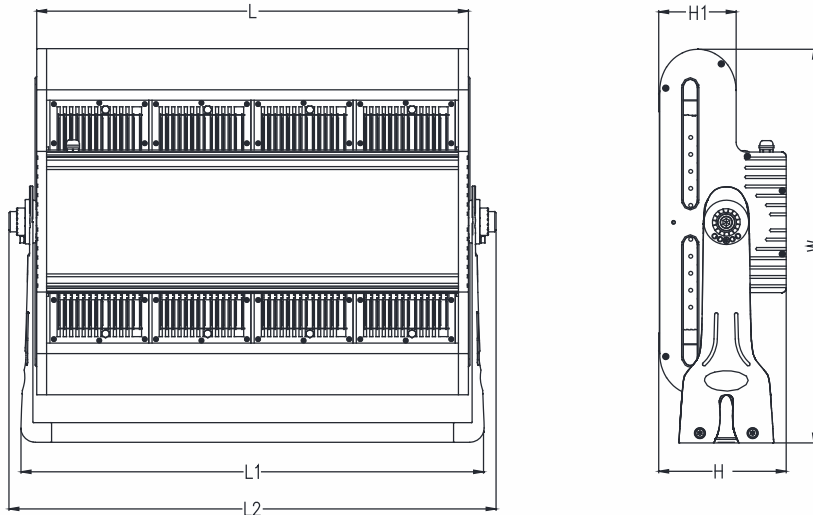

## Specifications

### Dimension

	L	L1	L2	W	H	H
500W	365	404	441	603	194	118
1000W	655	702	739	603	194	118